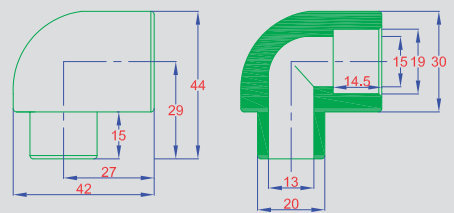

Elbow I/O 90° - PN25

Code	Dimensions	Package item/carton	Package item/bag	kgr/item
700190020	20	140	20	0,022
700190025	25	80	20	0,030

CONVEX Socket - PN25

Code	Dimensions	Package item/carton	Package item/bag	kgr/item	DA	DB	DC	ΦA	ΦB	W	M	L
790404020	40-20	100	10	0.015	37	20	30	19	13,5	14,5	15,5	35
790404025	40-25	100	10	0.0155	36	25	36	24	17	16	-	35
790405020	50-20	100	10	0.0152	37	20	30	19	13,5	14,5	15	34
790405025	50-25	100	10	0.0156	35	25	36	24	17	16	-	35
790406320	63-20	100	10	0.0157	37	20	30	19	13,5	14,5	15,5	36
790406325	63-25	100	10	0.0162	36	25	36	24	17	16	-	37
790406332	63-32	100	10	0.0257	42	32	42	31	21	20	-	44
790407520	75-20	100	10	0.0162	37	20	30	19	13,5	14,5	15,5	37
790407525	75-25	100	10	0.0163	35,5	25	35,5	24	17	16	-	39
790407532	75-32	50	10	0.0272	43	32	43	31	21	20	-	46
790409020	90-20	100	10	0.016	37	20	30	19	13,5	14,5	15,5	36
790409025	90-25	100	10	0.016	36	25	36	24	17	16	-	37
790409032	90-32	50	10	0.0285	43	32	43	31	21	20	-	48
790409040	90-40	40	10	0.049	57	40	57	39	30	21	-	50
790401120	110-20	100	10	0.016	37	20	30	19	13,5	14,5	15,5	36
790401125	110-25	100	10	0.016	35,5	25	35,5	24	17	16	-	37
790401132	110-32	50	10	0.0306	43	32	43	31	21	20	-	52
790401140	110-40	40	10	0.0514	57	40	57	39	30	21	-	54
790401220	125-20	140	20	0.0101	29,5	20	30	19	13,5	15	-	36
790401225	125-25	100	10	0.0158	35,5	25	35,5	24	17	16	-	38
790401232	125-32	100	10	0.0234		32	43	31	20	20		
790401240	125-40	50	5	0.0442	57	40	57	39	30	21	-	46