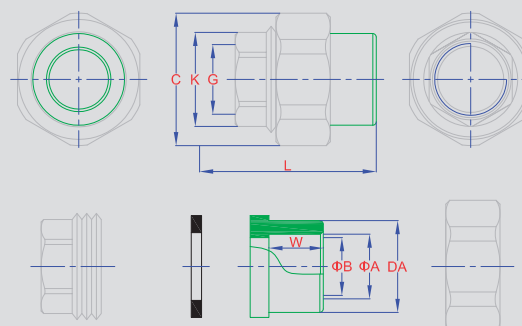

Brass coupling female

Code	Dimensions	Package item/carton	Package item/bag	kgr/item	DA	ΦA	ΦB	C	K	G	W	L
700412012	20x1/2"	80	10	0.085	27	19	17	36	27	1/2"	16	41
700412534	25x3/4"	60	10	0.152	35	24	21	45	32	3/4"	17	45
700413201	32x1"	30	6	0.180	40	31	29	52	37	1"	19	48
700414014	40x1 1/4"	16	4	0.328	51	39	37	65	46	1 1/4"	21	53