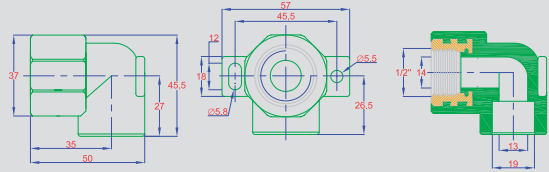

Wall plate elbow - PN25

Code	Dimensions	Package item/carton	Package item/bag	kgr/item
790172012	20 x 1/2"	70	10	0,085