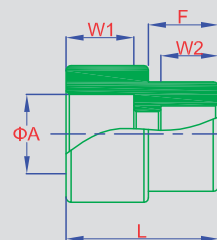

Reducing bush - PN25

Code	kgr/item	Dimensions	Package item/carton	Package item/bag	DA	DB	ΦA	ΦB	F	w1	w2	L
790082520	0,012	25x20	200	20	36	25	19	13,5	16	14,5	13,5	35
790083220	0,022	32x20	160	20	44	32	19	13,5	20	14,5	13,5	40
790083225	0,024	32x25	90	10	44	32	24	21	20	16	14,5	40
790084020	0,027	40x20	80	10	57	40	19	19	18	16	13,5	45
790084025	0,028	40x25	80	10	57	40	24	20	23	17	14,5	45
790084032	0,030	40x32	80	10	57	40	31	27	22	17	16	45
790085025	0,054	50x25	40	8	66	50	24	24	24	20	14,5	62
790085020	0,052	50x20	40	8	66	50	19	19	20	20	13,5	61
790085032	0,052	50x32	40	8	66	50	31	23	31	20	16	60
790085040	0,060	50x40	40	8	66	50	39	36	23	20	17	61
790086320	0,113	63x20	20	5	83	63	19	19	39	21	14,5	70
790086325	0,104	63x25	20	5	83	63	24	16	40	21	16	70
790086332	0,106	63x32	20	5	83	63	31	23	40	19	16	70
790086340	0,106	63x40	20	5	83	63	39	36	40	22	16	70
790086350	0,106	63x50	20	5	83	63	49	45	35	21	20	71
790087550	0,164	75x50	16	2	89	75	49	41	50	25	20	85
790087563	0,188	75x63	12	2	89	75	62	52	44	25	21	84
790089063	0,282	90x63	12	2	116	90	62	53	46	29	21	100
790089075	0,322	90x75	6	2	116	90	74	64	47	29	25	100
790081075	0,500	110x75	5	1	137	110	74	62	60	33	25	120
790081090	0,552	110x90	5	1	137	110	89	77	60	37	29	119
790081290	0,592	125x90	6	1	165	125	89	79	30	39	29	100
790081211	0,913	125x110	4	1	165	125	108	80	50	45	33	123
790081611		160x110	1	1	171	110	114	79	122	103	85	226
790081612		160x125	1	1	171	125	114	89	112	99	98	220