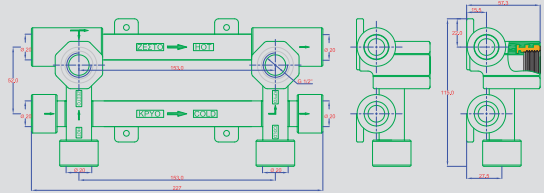

Female elbow - PN25

Code	Dimensions	Package item/carton	Package item/bag	kgr/item	DA	ΦA	ΦB	ΦC	K	G	W	N	H	I	L
790142012	20x1/2"	80	10	0,080	30	19	13	13	37	1/2"	14,5	34	45	26,5	49
700142512	25x1/2"	40	8	0,104	36	24	13	13	44	1/2"	16	41	53	31	59
790142534	25x3/4"	40	8	0,109	36	24	16,5	16,5	44	3/4"	16	41	53	31	59
790143201	32x1"	24	4	0,253	45	31	24	21,5	39	1"	20	51,5	66	38	74

Wall plate elbow - PN25

Code	Dimensions	Package item/carton	Package item/bag	kgr/item
790172012	20 x 1/2"	70	10	0,085

Aligning water intake template - PN25

Code	Dimensions	Package item/carton	Package item/bag	kgr/item
790210000	20 x 1/2"	16	1	0,336