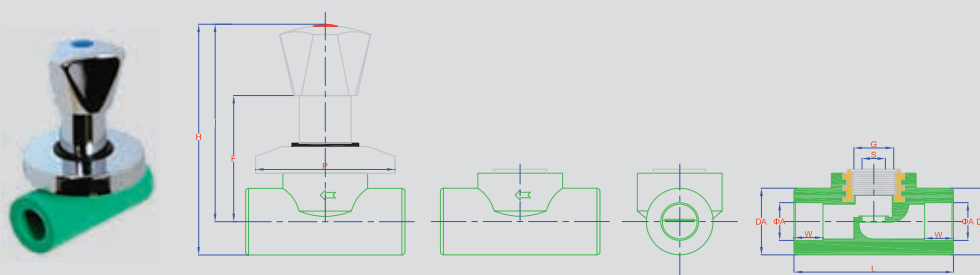

Stop cock

Code	Dimensions (Ø)	Package item/carton	Package item/bag	kgr/item	DA	ΦA	G	S	H	I	F	W	P	L
790100020	20	16	1	0,361	34	19	1/2"	10	112	95	60	14,5	70	80
700100025	25	16	1	0,367	36	24	1/2"	10	124	106	42	16	68	85
700100032	32	12	1	0,516	44	31	1"	19	140	118	45	20	69	90