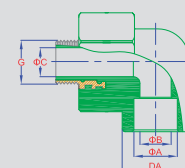

Male elbow - PN25

Code	Dimensions	Package item/carton	Package item/bag	kgr/item	DA	ΦA	ΦB	ΦC	K	G	W	M	N	H	I	L
790132012	20x1/2"	70	10	0,093	30	19	13	13	37	1/2"	14,5	15	50	45	26,5	65
700132512	25x1/2"	40	8	0,117	36	24	13	13	44	1/2"	16	15	56	53	31	74
790132534	25x3/4"	40	8	0,151	36	24	16,5	16,5	44	3/4"	16	16	57	53	31	75
790133201	32x1"	24	4	0,346	45	31	24	21,5	39	1"	20	17	68,5	66	38	91