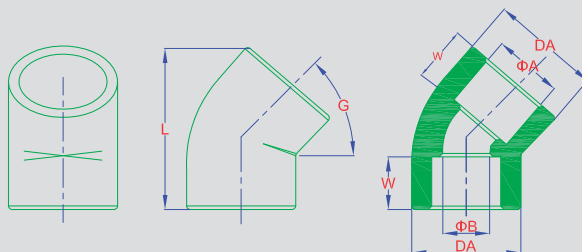

Elbow 45° - PN25

Code	Dimensions	Package item/carton	Package item/bag	kgr/item	DA	ΦA	ΦB	W	G	L
790040020	20	140	20	0,016	30	19	13,5	14,5	45	44,5
790040025	25	80	10	0,025	36	24	17	16	45	53
790040032	32	50	10	0,036	44	31	21	18,5	45	63
790040040	40	50	10	0,078	56,5	39	30	21,5	45	78
790040050	50	30	10	0,140	66	49	41	25	45	95
790040063	63	15	5	0,260	83	61,7	52	29	45	123
790040075	75	10	2	0,426	98	73,5	62	33	45	143
790040045	90	6	1	0,758	116,5	88,5	74	38	45	170
790040110	110	4	1	1,187	137	108,5	91	43	45	205
7900400125	125	2	1	1,603	165	123,5	116	44	45	220
7900400160	160	1	1	3,153	158	114	114	-	45	340