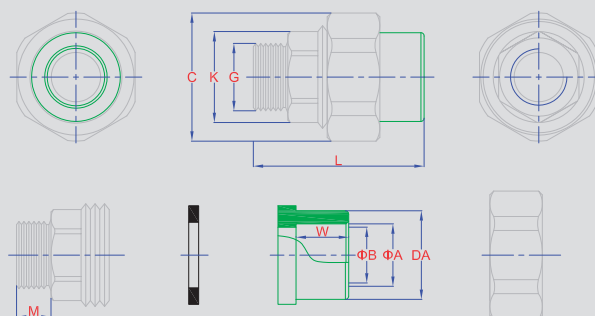

Brass coupling male

Code	Dimensions	Package item/carton	Package item/bag	kgr/item	DA	ΦA	ΦB	C	K	G	M	W	L
700422012	20x1/2"	80	10	0.106	27	19	17	36	27	1/2"	12	16	55
700422534	25x3/4"	50	10	0.150	35	24	21	46	32	3/4"	12	17	55
700423201	32x1"	30	6	0.231	40	31	29	52	37	1"	14	19	63
700424014	40x1 1/4"	16	4	0.428	51	39	37	65	46	1 1/4"	16	21	66