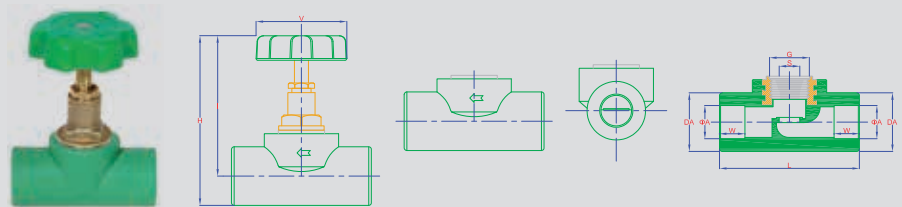

Rotative valve - PN25