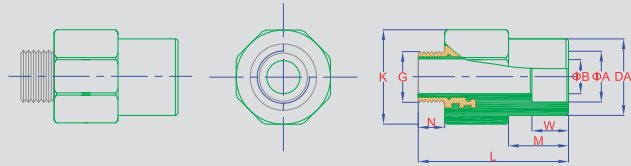

Coupling male - PN25

Code	Dimensions	Package item/carton	Package item/bag	kgr/item	DA	ΦA	ΦB	K	G	W	M	N	L
790112012	20x1/2"	90	10	0,087	30	19	12,5	37	1/2"	14,5	23	15	63
790112034	20x3/4"	60	10	0,141	36	19	16,5	45	3/4"	14,5	23	16	64
790112512	25x1/2"	60	10	0,100	36	24	13	44	1/2"	15,5	23	15	64
790112534	25x3/4"	60	10	0,139	36	24	16,5	44	3/4"	15	23	16	64
790113234	32x3/4"	30	6	0,161	44	31	16,5	56	3/4"	21	19	16	62
790113201	32x1"	30	6	0,316	44	31	22,3	56,5	1"	21	20	17	74
790114001	40x1"	16	4	0,368	54	39	20,5	68	1"	21	21	17	82
790114014	40x1 1/4"	16	4	0,488	54	39	27,5	68	1 1/4"	21	21	21	90
790115014	50x1 1/4"	12	2	0,545	70	49	28	79	1 1/4"	25	24	21	93
790115012	50x1 1/2"	12	2	0,6410	70	49	34,5	79	1 1/2"	25	24	18	89
790116312	63x1 1/2"	10	2	0,6850	83	62	35	88	1 1/2"	28	30	20	93
790116302	63x2"	10	2	0,8930	83	62	45	88	2"	28	30	24	104
790117502	75x2"	2	1	1,0283	98	74	45,5	111	2"	34	30	24	113
790117512	75x2 1/2"	2	1	1,6990	98	74	61	112	2 1/2"	34	30	26	117
790119003	90x3"	2	1	1,600	117	89	70	138	3"	39	42	30	129
790111104	110x4"	1	1	0,780	137	109	86	163	4"	45	49	39	152
790111255	125x5"	1	1		167	124	103	198	5"	40	40	43	165