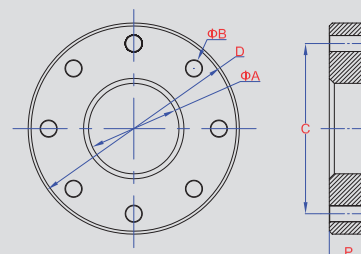

Metal gasket

Code	Dimensions (Ø)	Package item/carton	kgr/item	D	ΦA	ΦB	C	P
700070075	75	1	0,244	185	86	18	145	18
700070090	90	1	0,372	200	98	18	158	19
700070110	110	1	0,616	220	128	18	179	22
700070125	125	1	2,775	240	148	18	198	16