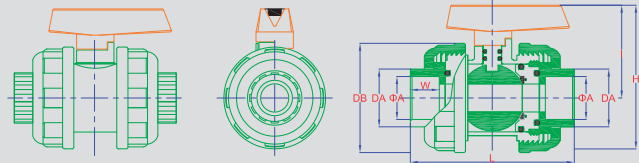

Ball valve

Code	Dimensions (Ø)	Package item/carton	Package item/bag	kgr/item	DA	DB	ΦA	H	I	W	L
700390020	20	20	20	0.103	27	54	19	75	48	15,5	85
700390025	25	12	12	0.144	33	60	24	88	58	18	95
700390032	32	8	8	0.203	41	68	31	98	64	21	104
700390040	40	13	13	0.323	50	83	39	115	73	25	122
700390050	50	10	10	0.493	61	97	49	135	87	30	143
700390063	63	7	7	0.828	75,5	116	62	158	100	37	164
700390075	75	2	2	1.326	89	142	74	182	111	43	196
700390090	90	2	2	2.519	106	178	89	233	144	50	240
7003900110	110	2	2	3.573	130	200	109	265	165	58	277