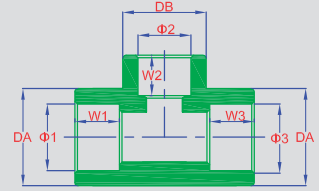

Reducing Tee - PN 25

Code	Dimensions	Package item/carton	Package item/bag	kgr/item	DA	DB	Φ1	Φ2	Φ3	W1	W2	W3	L	H	I
790060001	25x20x25	60	10	0,039	36	30	24	19	24	16	14,5	16	62	48	30
790060017	25x20x20	50	10	0,048	36	36	24	13	19	16	14,5	14,5	62	49	31
790060018	25x25x20	50	10	0,044	36	36	24	24	19	16	16	14,5	62	49	31
790060003	32x25x32	30	6	0,063	44	36	31	24	31	20	16	20	75	55	33
790060024	32x32x20	30	6	0,070	44	30	31	19	31	20	14,5	20	76	55	33
790060019	32x25x25	30	6	0,066	44	36	31	24	24	20	16	16	76	56	35
790060025	32x20x20	30	6	0,066	44	30	31	19	19	20	14,5	14,5	76	55	35
790060022	32x25x20	30	6	0,066	44	36	31	24	19	20	16	14,5	76	56	35
790060023	32x20x25	30	6	0,066	44	30	31	19	24	20	14,5	16	76	55	35
790060021	32x32x25	30	6	0,072	44	44	31	31	24	20	20	16	76	60	38
790060002	32x20x32	30	6	0,062	44	30	31	19	31	20	14,5	20	76	55	33
790060016	40x25x40	20	4	0,114	57	36	39	24	39	21	16	21	85	66	37
790060004	40x32x40	20	4	0,116	57	44	39	31	39	21	18	21	85	68	40
790060007	50x32x50	10	2	0,214	66	53	49	31	49	25	20	25	106	88	53
790060005	50x40x50	10	2	0,204	66	54	49	39	49	25	19	25	106	88	54
790060010	63x25x63	14	2	0,400	84	67	62	24	62	29	16	29	130	109	65
790060015	63x32x63	14	2	0,412	84	67	62	31	62	29	19	29	130	109	65
790060020	63x40x63	14	2	0,406	84	67	62	39	62	29	21	29	130	109	65
790060006	63x50x63	14	2	0,386	84	67	62	49	62	29	25	29	130	109	65
790060011	75x50x75	10	1	0,682	98	83	74	49	74	33	25	33	153	128	76
790060012	75x63x75	10	1	0,662	98	84	74	62	74	33	22	33	153	128	76
790060028	90x63x90	6	1	1,130	117	120	89	62	89	38	29	38	180	151	90
790060008	90x75x90	6	1	1,154	117	116	89	74	89	38	32	38	180	151	90
790060013	110x63x110	3	1	1,801	137	137	108	62	109	43	28	43	215	180	107
790060027	110x75x110	3	1	1,827	144	141	109	74	109	44	33	44	213	180	107
790060026	110x90x110	3	1	1,985	144	120	109	89	109	45	39	45	213	180	107
790060030	125x75x125	2	1	2,77	164	164	124	74	124	44	33	44	240	205	107
790060031	125x90x125	2	1	2,77	164	164	124	89	124	44	38	44	240	205	128
790060032	125x110x125	2	1	2,82	164	166	124	109	124	44	44	44	245	205	123
790060040	160x90x160	1	1	4,65	161	91	115	64	115	111	86	111	429	276	196
790060041	160x110x160	1	1	4,85	161	166	115	77	115	111	93	111	429	287	203