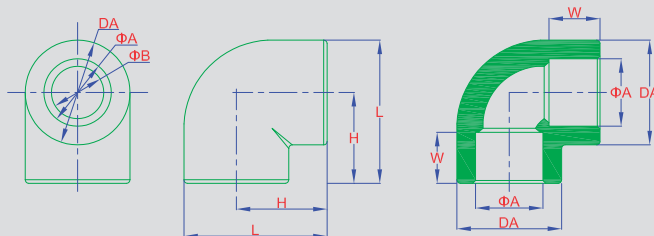

Elbow 90° - PN25

Code	Dimensions	Package item/carton	Package item/bag	kgr/item	DA	ΦA	ΦB	H	W	L
790030020	20	140	20	0,019	30	19	13,5	26	14,5	41
790030025	25	80	10	0,030	36	24	17	30	16	48
790030032	32	50	10	0,050	44	31	21	34	19	57
790030040	40	50	10	0,110	57	39	30	43	22,5	71
790030050	50	30	10	0,170	66,5	49	41	53	25	86
790030063	63	15	5	0,315	84	62	52	64	29	106
790030075	75	10	2	0,524	98	74	62	73	33,5	44
790030090	90	5	1	0,892	118	89	74	89	38	148
790030110	110	2	1	1,452	140	108,5	91	100	43	170
790030125	125	2	1	1,596	166	124	116	110	43,5	195
790030160	160	1	1	3,959	160	159	155	212	130	292