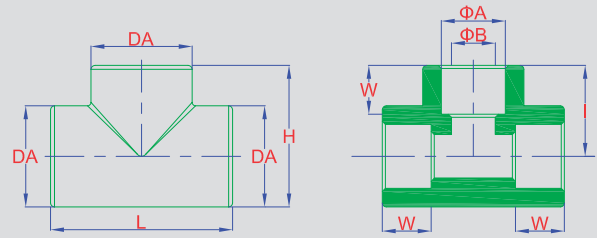

Tee - PN25

Code	Dimensions	Package item/carton	Package item/bag	kgr/item	DA	ΦA	ΦB	H	W	L	I
790070020	20-20-20	100	10	0,027	30	19	13	42	14,5	54	27
790070025	25-25-25	60	10	0,042	36	24	17	49	16	62	31
790070032	32-32-32	30	6	0,070	44	31	21	60	20	75	38
790070040	40-40-40	40	10	0,124	57	39	30	71	21	85	42,5
790070050	50-50-50	24	8	0,210	66	49	41	87	25	106	54
790070063	63-63-63	12	4	0,404	83	62	52	108	29	130	66
790070075	75-75-75	9	3	0,672	98	74	62	129	33	153	80
790070090	90-90-90	2	1	1,118	116	89	74	151	37,5	180	93
790070110	110-110-110	2	1	2,072	137	108,5	91	180	43,5	210	111
790070125	125-125-125	1	1	2,500	165	124	115	200	44	242	117
790070160	160-160-160	1	1	5,400	161	116	116	302	111	433	218