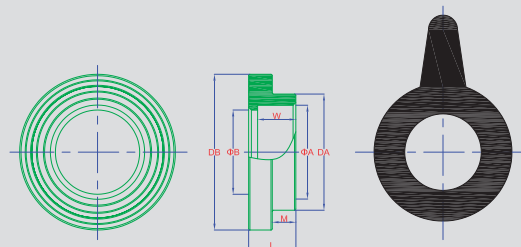

Female neck

Code	Dimensions (Ø)	Package item/carton	kgr/item	DA	DB	ΦA	ΦB	W	M	L
790350075	75	10	0.210	91	121	74	66	30	20	38
790350090	90	8	0.294	110	136	89	71	31	21	42
7903500110	110	12	0.369	130	158	109	91	36	26	47
7903500125	125	10	0.532	148	180	124	95	40	25	50
7903500160	160	2	2.261	160	213	115	115	165	168	191