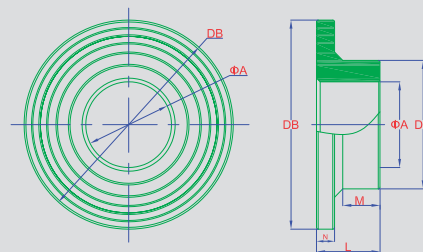

Male neck

Code	Dimensions (Ø)	Package item/carton	kgr/item	DA	DB	ΦA	M	N	L
700210075	75	1	2,716	75		50	60	10,5	76
700210090	90	1	3,552	90		60	72	12,5	91
700210110	110	1	4,198	110		73	87	14	110