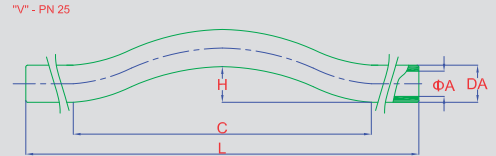

V - PN25

Code	Dimensions	Package item/carton	Package item/bag	kgr/item	DA	ΦA	C	H	L
790050020	20	80	20	0,069	20	13	16	22	40
790050025	25	60	10	0,097	25	16	18	26	40
790050032	32	32	8	0,157	32	22	25	20	40