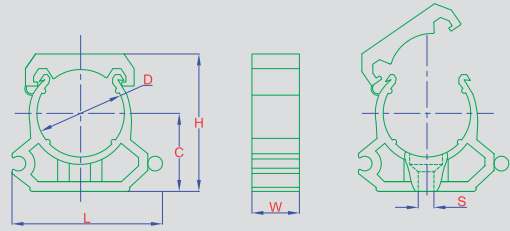

Pipe holder

Code	Dimensions (Ø)	Package item/carton	Package item/bag	kgr/item	D	H	C	W	S	L
790200020	20	100	30	0,008	20	36	21	15	5	40
790200025	25	100	30	0,009	25	42	23	15	5	45
790200032	32	50	20	0,010	32	49	26,5	15	5	52
790200040	40	50	10	0,026	40	57	32,5	15	5	64
790200050	50	50	10	0,032	50	75	46,5	25	6,5	69
790200063	63	50	10	0,048	63	92	56,5	25	8,5	83